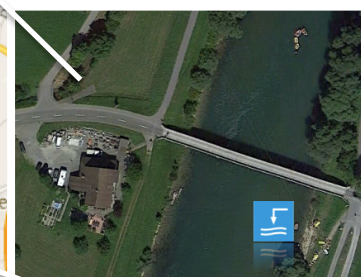

Karte "obere" Reuss (Gisikon, Sins bis Rottenschwil)

Verbot der Durchfahrt

Zwischen roten Pfeilen Durchfahrt verboten

Besondere Vorsicht ist geboten

Diese Richtung ist einzuschlagen

Wehr

Ein / Auswasserstelle

Empf. Fahrtrichtung

Nicht Freifahrende Fähre

Ende eines Verbotes oder Gebotes

Gute Fahrt!
Ihr Stöckli Team