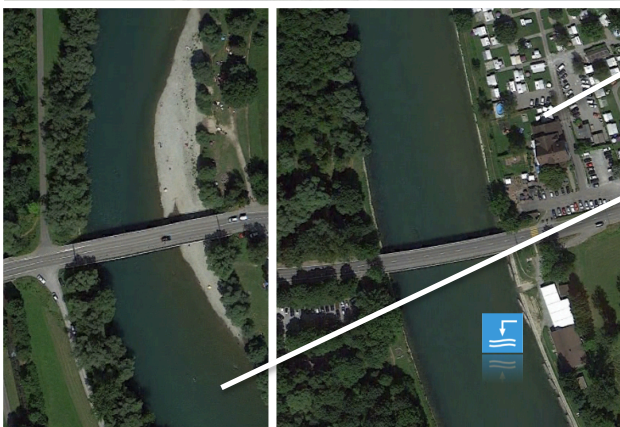

# Karte "obere" Reuss (Gisikon, Sins bis Rottenschwil)

Verbot der Durchfahrt

Zwischen roten Pfeilen Durchfahrt verboten

Besondere Vorsicht ist geboten

Diese Richtung ist einzuschlagen

Wehr

Ein / Auswasserstelle

Empf. Fahrtrichtung

Nicht Freifahrende Fähre

Ende eines Verbotes oder Gebotes

**Gute Fahrt!**  
Ihr Stöckli Team