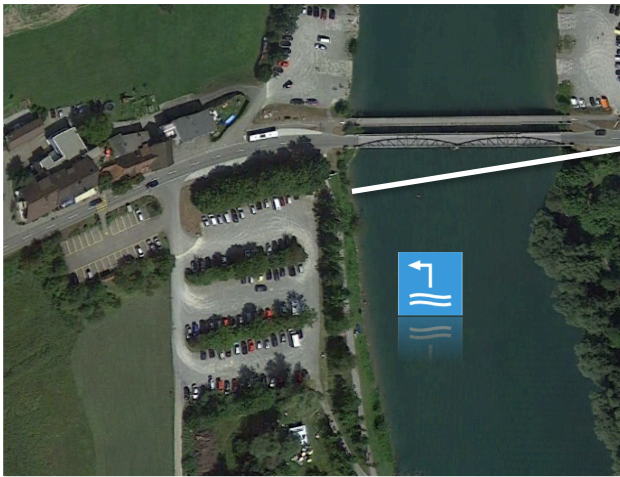

# Karte "obere" Reuss (Gisikon, Sins bis Rottenschwil)

Verbot der Durchfahrt

Zwischen roten Pfeilen Durchfahrt verboten

Besondere Vorsicht ist geboten

Diese Richtung ist einzuschlagen

Wehr

Ein / Auswasserstelle

Empf. Fahrtrichtung

Nicht Freifahrende Fähre

Ende eines Verbotes oder Gebotes

**Gute Fahrt!**  
Ihr Stöckli Team