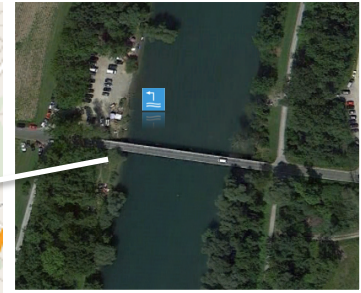

Karte "obere" Reuss (Gisikon, Sins bis Rottenschwil)

Verbot der Durchfahrt

Zwischen roten Pfeilen Durchfahrt verboten

Besondere Vorsicht ist geboten

Diese Richtung ist einzuschlagen

Wehr

Ein / Auswasserstelle

Empf. Fahrtrichtung

Nicht Freifahrende Fähre

Ende eines Verbotes oder Gebotes

Gute Fahrt!
Ihr Stöckli Team