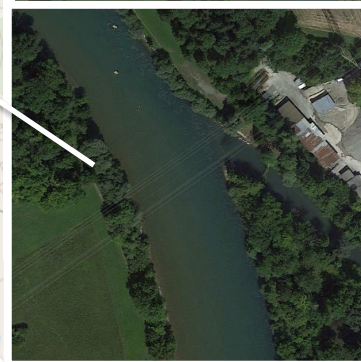

Karte "obere" Reuss (Gisikon, Sins bis Rottenschwil)

Verbot der Durchfahrt

Zwischen roten Pfeilen Durchfahrt verboten

Besondere Vorsicht ist geboten

Diese Richtung ist einzuschlagen

Wehr

Ein / Auswasserstelle

Empf. Fahrtrichtung

Nicht Freifahrende Fähre

Ende eines Verbotes oder Gebotes

Gute Fahrt!
Ihr Stöckli Team