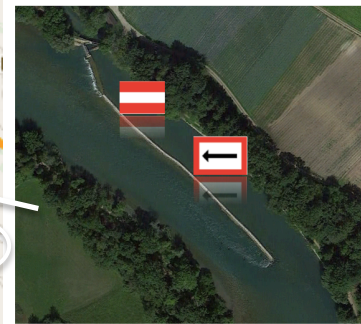

# Karte "obere" Reuss (Gisikon, Sins bis Rottenschwil)

Verbot der Durchfahrt

Zwischen roten Pfeilen Durchfahrt verboten

Besondere Vorsicht ist geboten

Diese Richtung ist einzuschlagen

Wehr

Ein / Auswasserstelle

Empf. Fahrtrichtung

Nicht Freifahrende Fähre

Ende eines Verbotes oder Gebotes

**Gute Fahrt!**  
Ihr Stöckli Team