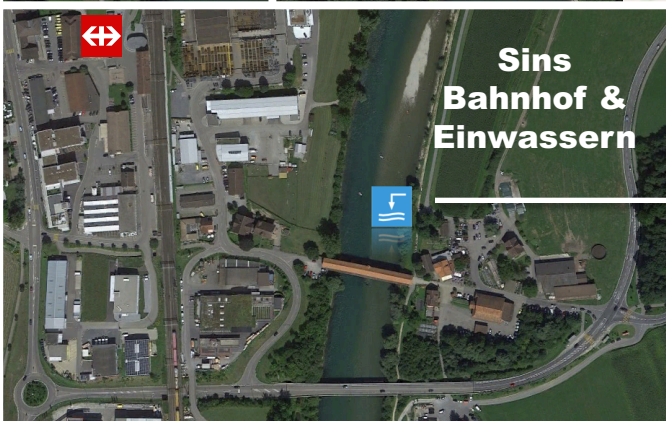

# Karte "obere" Reuss (Gisikon, Sins bis Rottenschwil)

Verbot der Durchfahrt

Zwischen roten Pfeilen Durchfahrt verboten

Besondere Vorsicht ist geboten

Diese Richtung ist einzuschlagen

Wehr

Ein / Auswasserstelle

Empf. Fahrtrichtung

Nicht Freifahrende Fähre

Ende eines Verbotes oder Gebotes

**Gute Fahrt!**  
Ihr Stöckli Team